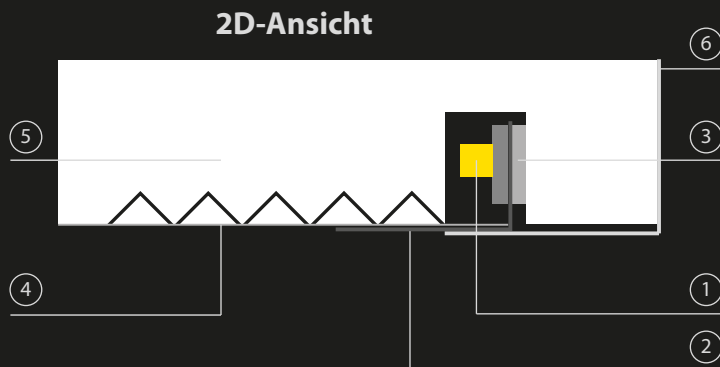

2D- & 3D-Ansicht

- ① Stark strahlender LED-Stripe
- ② Aluminiumplatte zur Hitzereduktion
- ③ Aluminiumspanner in Zick-Zack Form
- ④ Hocheffektive Reflektionsfolie
- ⑤ 3D V-Cut Lichtplatte
- ⑥ Hocheffektives Reflektionsband

Artikel	Beschreibung	Bemerkung
Material	Acryl	
Stärke (mm)	8 mm	
Min. Größe (mm)	50 x 50 mm	
Max. Größe (mm)	3000 x 3000 mm	
Stromversorgung	DC 12 Volt Netzteil	
Eingangsspannung	DC 12 Volt	auch als DC 24 Volt
Beleuchtungsquelle	3528 SMD LED	
Leuchtwirkung	Mehr als 60 lm / Watt	
Farbtemperatur	4000 K, 5300 K	Weitere erhältlich
IP Klasse	IP 67	auf Anfrage
Lebensdauer	30.000 - 50.000 Stunden	
Garantie	2 Jahre